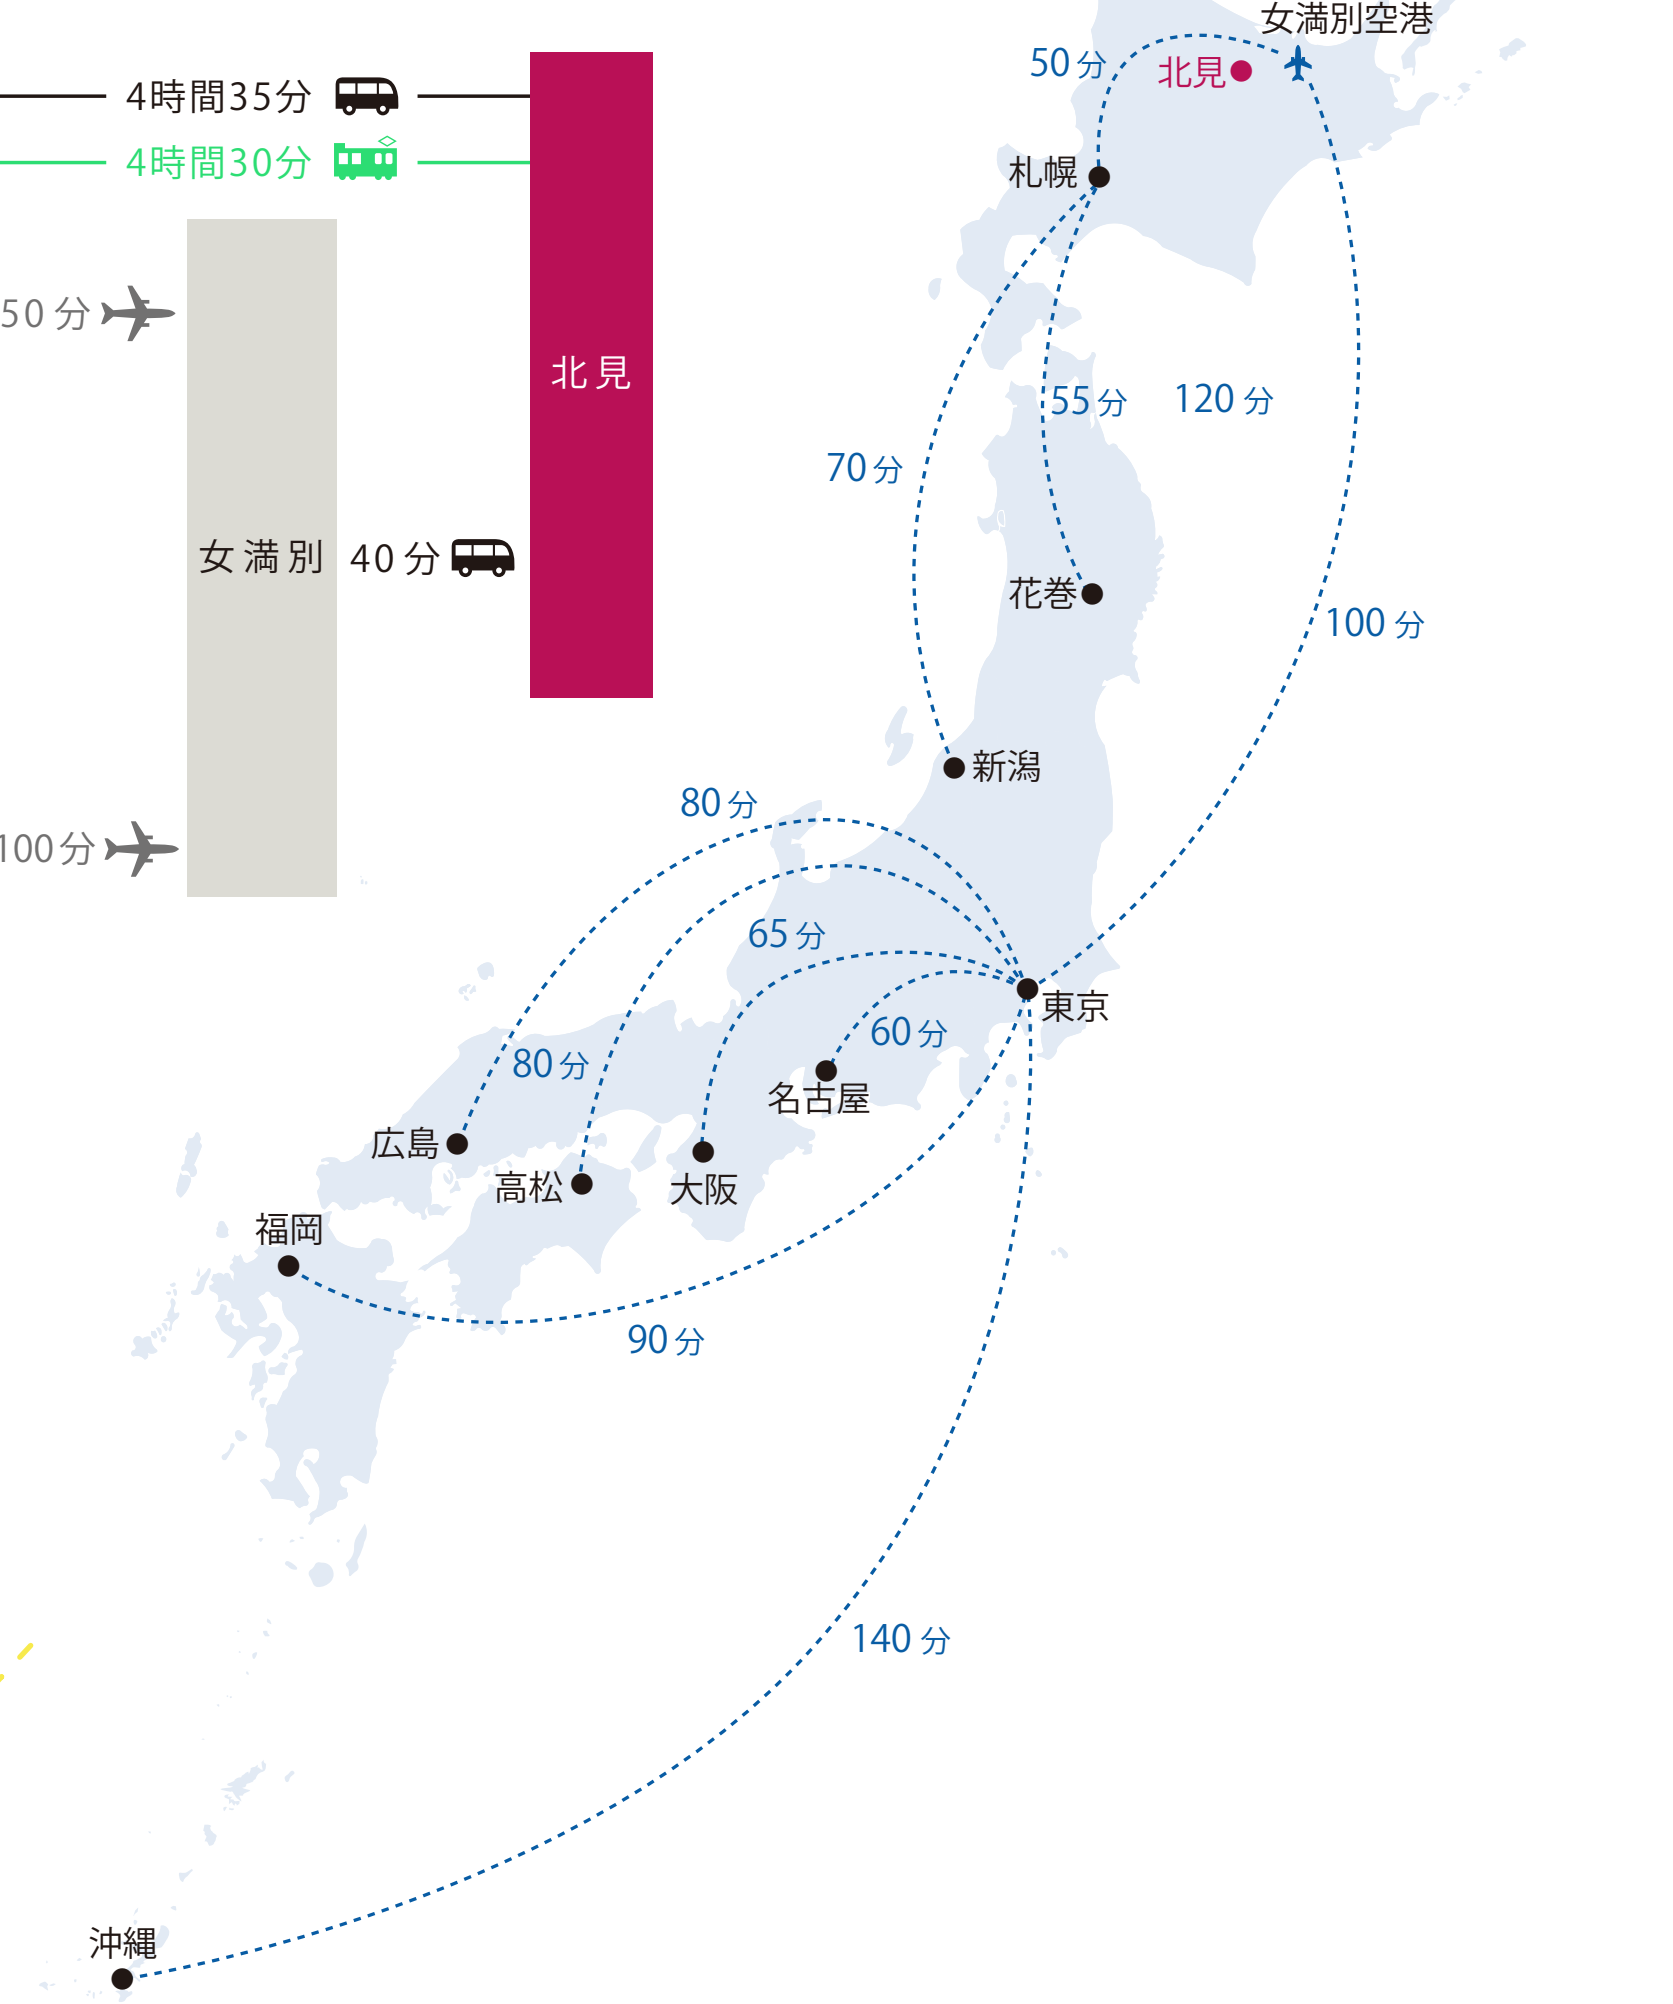

Access to KITAMI

北見市へのアクセス

花巻	55分	✈️	札幌	4時間35分	🚌	北見
新潟	70分	✈️	札幌	4時間30分	🚆	北見
名古屋	60分	✈️	札幌	50分	✈️	北見
大阪	65分	✈️	札幌	40分	🚌	北見
広島	80分	✈️	東京	100分	✈️	北見
高松	80分	✈️	東京			北見
福岡	90分	✈️	東京			北見
沖縄	140分	✈️	東京			北見

北見市へのアクセスは、最寄りの女満別空港を利用した空路が便利です。